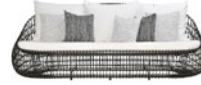

DINING TABLE ROUND*

DIA1 63in 160cm
 DIA2 59in 150cm
 H 28³/₄in 73cm

LOUNGE CHAIR

W 38in 97cm
 D 39¹/₂in 100cm
 H 35in 89cm
 SH 13³/₄in 35cm
 OSH 16¹/₂in 42cm

SOFA 2 SEAT

W 69in 176cm
 D 39¹/₂in 100cm
 H 35in 89cm
 SH 13³/₄in 35cm
 OSH 16¹/₂in 42cm

SOFA 3 SEAT

W 90³/₄in 231cm
 D 39¹/₂in 100cm
 H 35in 89cm
 SH 13³/₄in 35cm
 OSH 16¹/₂in 42cm

OTTOMAN / COCKTAIL TABLE ROUND 88

DIA 34¹/₂in 88cm
 H 15in 38cm

STOOL / SIDE TABLE ROUND 57

DIA 22¹/₄in 57cm
 H 18¹/₂in 47cm

CHAISE LOUNGE**

L 86¹/₄in 219cm
 W 36¹/₂in 93cm
 H1 38³/₄in 99cm
 H2 13¹/₄in 33cm
 SH 11¹/₂in 29cm
 OSH 14¹/₂in 37cm

DAYBED

DIA 81¹/₂in 207cm
 H 35in 89cm
 SH 13³/₄in 35cm
 OSH 16¹/₂in 42cm

JANUSfiber®

Lava