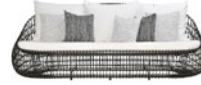

DINING TABLE ROUND*

DIA1 63in 160cm
DIA2 59in 150cm
H 28¾in 73cm

LOUNGE CHAIR

W 38in 97cm
D 39½in 100cm
H 35in 89cm
SH 13¾in 35cm
OSH 16½in 42cm

SOFA 2 SEAT

W 69in 176cm
D 39½in 100cm
H 35in 89cm
SH 13¾in 35cm
OSH 16½in 42cm

SOFA 3 SEAT

W 90¾in 231cm
D 39½in 100cm
H 35in 89cm
SH 13¾in 35cm
OSH 16½in 42cm

OTTOMAN / COCKTAIL TABLE ROUND 88

DIA 34½in 88cm
H 15in 38cm

STOOL / SIDE TABLE ROUND 57

DIA 22¼in 57cm
H 18½in 47cm

CHAISE LOUNGE**

L 86¼in 219cm
W 36½in 93cm
H1 38¾in 99cm
H2 13¼in 33cm
SH 11½in 29cm
OSH 14½in 37cm

DAYBED

DIA 81½in 207cm
H 35in 89cm
SH 13¾in 35cm
OSH 16½in 42cm

☀️🏠 JANUSfiber®

Lava

Nimbus

☀️🏠 POLISHED CARRARA MARBLE

White