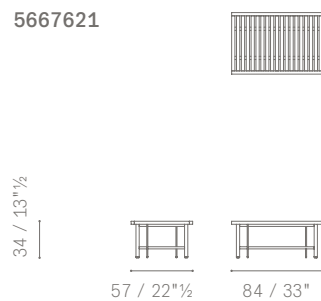

#### In the same collection.

- Modular sofa
- High back armchair

COD	Descrizione Description	
5667621	Tavolino 84×57 h 34 Small table	3,640
5667622	Tavolino con doppio piano 84×57 h 34 Small table with double top	4,480
5667611	Tavolino 120×120 h 34 Small table	5,040
5667612	Tavolino con doppio piano 120×120 h 34 Small table with double top	6,720
<b>ACCESSORI / ACCESSORIES</b>		
5667408	Cover protettiva Small table 84×57 Protective cover	320
5667408	Cover protettiva Small table 120×120 Protective cover	690