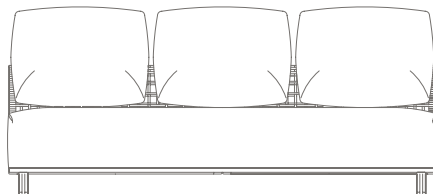

OPZIONE / OPTION 2
Suggested
no. 3 60×50 cm
extra cushions