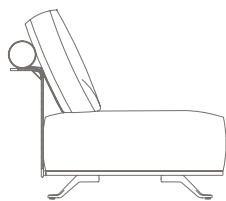

OPZIONE / OPTION 1  
Suggested  
no. 1 75×50 cm.  
extra cushion

OPZIONE / OPTION 2  
Suggested  
no. 2 60×50 cm  
extra cushions

ESEMPIO: CONFIGURAZIONE DIVANO 3 POSTI SENZA BRACCIOLI / EXAMPLE: 3-SEATER ARMLESS SOFA CONFIGURATION