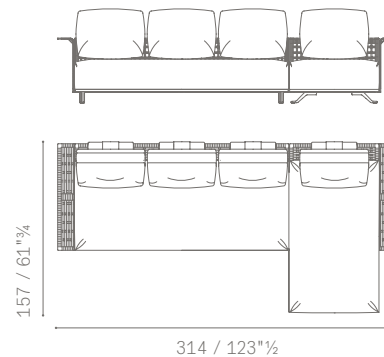

rivestimento / upholstery →	OUTDOOR FABRIC A	OUTDOOR FABRIC B	
Composizione 4 / Layout no. 4	29,020	28,740	
ACCESSORI / ACCESSORIES			
5667563 Suggested extra no. 4 60×50 cushions	4,480	4,120