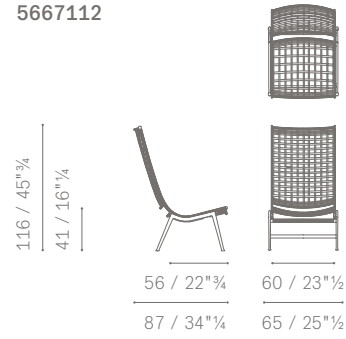

#### In the same collection.

- Modular sofa
- Side table

#### CONFIGURAZIONE CONSIGLIATA / SUGGESTED CONFIGURATION

SI CONSIGLIA DI ARRICCHIRE LA POLTRONA CON UN CUSCINO SEDUTA E UN CUSCINO POGGIATESTA OPZIONALI.

WE RECOMMEND ENHANCING THE ARMCHAIR WITH OPTIONAL SEAT AND HEADREST CUSHIONS.

5667113

5667112

5667501

5667502

COD	Descrizione Description	OUTDOOR FABRIC A	OUTDOOR FABRIC B		
5667113	Poltrona alta con braccioli High back armchair with armrests		5,690		
5667112	Poltrona alta senza braccioli High back armchair without armrests		4,760		
<b>ACCESSORI / ACCESSORIES</b>					
5667501	Cuscino seduta Seat cushion	800	770		
5667502	Cuscino poggiatesta Headrest cushion	470	450		
5667407	Cover protettiva Protective cover		600		
5667920	Fodera supplementare cuscino seduta Additional seat cushion upholstery	470	430		
5667921	Fodera supplementare cuscino poggiatesta Additional headrest cushion upholstery	260	260		