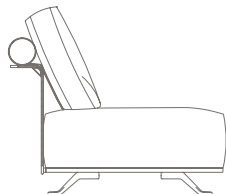

OPZIONE / OPTION 2
Suggested
no. 3 60×50 cm
extra cushions