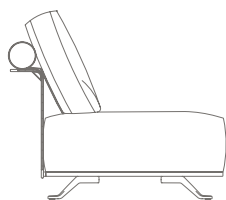

ESEMPIO: CONFIGURAZIONE DIVANO 3 POSTI SENZA BRACCIOLI / EXAMPLE: 3-SEATER ARMLESS SOFA CONFIGURATION

OPZIONE / OPTION 1
Suggested
no. 2 75×50 cm.
extra cushion