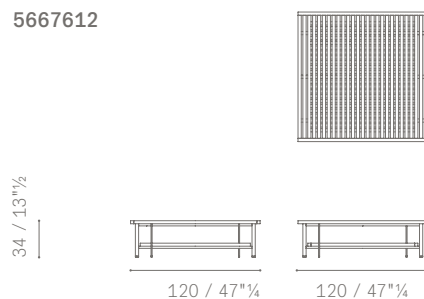

#### In the same collection.

- Modular sofa
- High back armchair

COD	Descrizione Description	
5667621	Tavolino 84×57 h 34 Small table	3,640
5667622	Tavolino con doppio piano 84×57 h 34 Small table with double top	4,480
5667611	Tavolino 120×120 h 34 Small table	5,040
5667612	Tavolino con doppio piano 120×120 h 34 Small table with double top	6,720
<b>ACCESSORI / ACCESSORIES</b>		
5667408	Cover protettiva Small table 84×57 Protective cover	320
5667408	Cover protettiva Small table 120×120 Protective cover	690