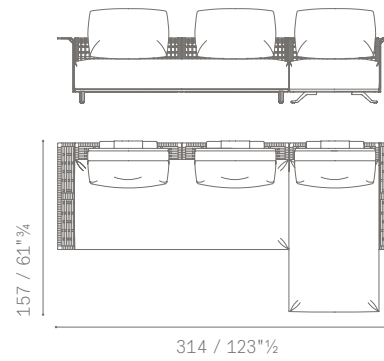

ESEMPIO DI COMPOSIZIONE 3 / LAYOUT EXAMPLE NO. 3

5667321 Divano 3 posti 1 bracciolo sx struttura intrecciata /
3-seater sofa 1 armrest sx woven structure
5667146 Chaise lounge 1 bracciolo dx struttura intrecciata /
Chaise lounge 1 armrest dx woven structure
suggested extra cushions
no. 3 5667566 back cushions 75×50

rivestimento / upholstery →	OUTDOOR FABRIC A	OUTDOOR FABRIC B	
Composizione 3 / Layout no. 3	29,020	28,740	
ACCESSORI / ACCESSORIES			
5667566 Suggested extra no. 3 75×50 cushions	3,630	3,360	

ESEMPIO DI COMPOSIZIONE 4 / LAYOUT EXAMPLE NO. 4

5667321 Divano 3 posti 1 bracciolo sx struttura intrecciata /
3-seater sofa 1 armrest sx woven structure
5667146 Chaise lounge 1 bracciolo dx struttura intrecciata /
Chaise lounge 1 armrest dx woven structure
suggested extra cushions
no. 4 5667563 back cushions 60×50