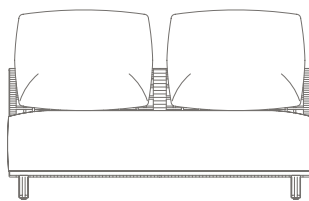

OPZIONE / OPTION 1  
Suggested  
no. 1 75×50 cm.  
extra cushion

OPZIONE / OPTION 2  
Suggested  
no. 2 60×50 cm  
extra cushions

ESEMPIO: CONFIGURAZIONE DIVANO 3 POSTI SENZA BRACCIOLI / EXAMPLE: 3-SEATER ARMLESS SOFA CONFIGURATION