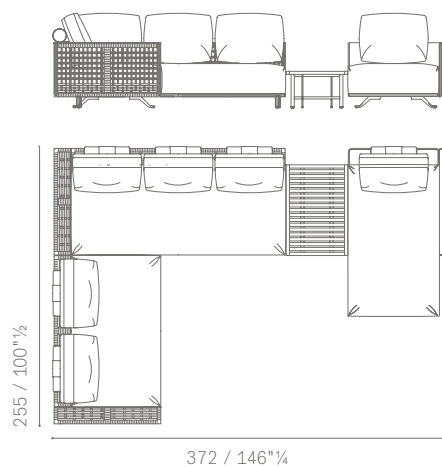

rivestimento / upholstery →	OUTDOOR FABRIC A	OUTDOOR FABRIC B	
Composizione 2 / Layout no. 2	38,620	37,980	
ACCESSORI / ACCESSORIES			
5667563 Suggested extra no. 6 60×50 cushions	6,720	6,180	
5667621 Suggested extra no. 1 Solaria Small table 84×57			3,640