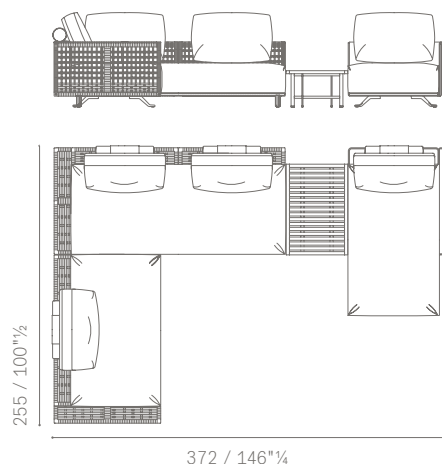

**ESEMPIO DI COMPOSIZIONE 1 / LAYOUT EXAMPLE NO. 1**

- 5667221** Divano 2 posti 1 bracciolo sx struttura intrecciata /  
2-seater sofa 1 armrest sx woven structure
- 5667321** Divano 3 posti 1 bracciolo sx struttura intrecciata /  
3-seater sofa 1 armrest sx woven structure
- 5667146** Chaise lounge 1 bracciolo dx struttura rivestita /  
Chaise lounge 1 armrest dx upholstered structure
- suggested extra items  
no. 4 **5667566** back cushions 75×50  
no. 1 **5667621** Solaria Small table 84×57