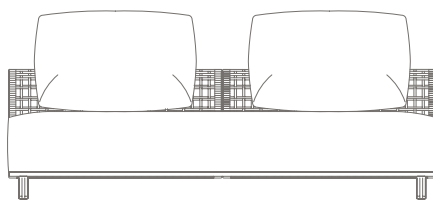

ESEMPIO: CONFIGURAZIONE DIVANO 3 POSTI SENZA BRACCIOLI / EXAMPLE: 3-SEATER ARMLESS SOFA CONFIGURATION

OPZIONE / OPTION 1
Suggested
no. 2 75×50 cm.
extra cushion