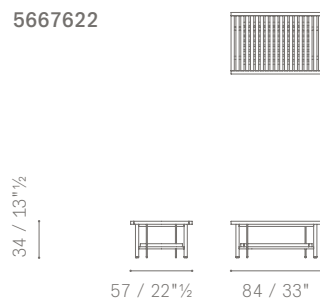

#### In the same collection.

- Modular sofa
- High back armchair

COD	Descrizione Description	
5667621	Tavolino 84×57 h 34 Small table	3,640
5667622	Tavolino con doppio piano 84×57 h 34 Small table with double top	4,480
5667611	Tavolino 120×120 h 34 Small table	5,040
5667612	Tavolino con doppio piano 120×120 h 34 Small table with double top	6,720
<b>ACCESSORI / ACCESSORIES</b>		
5667408	Cover protettiva Small table 84×57 Protective cover	320
5667408	Cover protettiva Small table 120×120 Protective cover	690