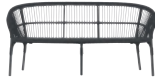

ARMCHAIR

W	25½in	65cm
D	25¼in	64cm
H	32¼in	82cm
SH	17½in	45cm
OSH	19½in	50cm
AH	23½in	60cm

BARSTOOL WITH ARMS

W	23¼in	59cm
D	23¼in	59cm
H	42¼in	107cm
SH	30in	76cm
OSH	32in	81cm
AH	34¾in	88cm

LOUNGE CHAIR

W	32½in	82cm
D	27½in	70cm
H	30¾in	78cm
SH	15in	38cm
OSH	17in	43cm
AH	23½in	60cm

LOUNGE CHAIR XL

W	32½in	82cm
D	29½in	75cm
H	30¾in	78cm
SH	15in	38cm
OSH	17in	43cm
AH	23½in	60cm

OTTOMAN

W	23½in	60cm
D	21¼in	54cm
H	14½in	37cm
OSH	16½in	42cm

SOFA 2 SEAT

W	61¾in	157cm
D	30in	76cm
H	30¾in	78cm
SH	15in	38cm
OSH	17in	43cm
AH	23½in	60cm

SOFA 3 SEAT

W	84¼in	214cm
D	30in	76cm
H	30¾in	78cm
SH	15in	38cm
OSH	17in	43cm
AH	23½in	60cm

☀️ 🏠 ALUMINUM with JANUScoat™

Bronze

Graphite

Talc

☀️ 🏠 POLYPROPYLENE

Cocoa*