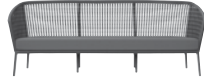

COUNTER STOOL  
WITH ARMS\*

W 22½in 57cm  
D 21¼in 54cm  
H 37¾in 96cm  
SH 25¼in 64cm  
OSH 26¼in 67cm  
AH 33½in 85cm

LOUNGE CHAIR\*

W 33in 84cm  
D 33½in 85cm  
H 29½in 75cm  
SH 10¼in 26cm  
OSH 15¼in 39cm  
AH 22¼in 58cm

OTTOMAN

W 25¼in 65cm  
D 18¼in 46cm  
H 10¼in 26cm  
OSH 15¼in 39cm

SOFA 2 SEAT\*

W 56¾in 144cm  
D 33½in 85cm  
H 29½in 75cm  
SH 10¼in 26cm  
OSH 15¼in 39cm  
AH 22¾in 58cm

SOFA 3 SEAT\*

W 80¼in 204cm  
D 33½in 85cm  
H 29½in 75cm  
SH 10¼in 26cm  
OSH 15¼in 39cm  
AH 22¾in 58cm

COCKTAIL TABLE ROUND 99

DIA 39in 99cm  
H 16½in 42cm

SIDE TABLE ROUND 39

DIA 15¼in 39cm  
H 21¾in 55cm

MODULE 2 SEAT LEFT\*

W 52in 132cm  
D 33½in 85cm  
H 29½in 75cm  
SH 10¼in 26cm  
OSH 15¼in 39cm  
AH 29½in 75cm