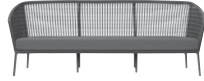

COUNTER STOOL  
WITH ARMS\*

W 22½in 57cm  
D 21¼in 54cm  
H 37¾in 96cm  
SH 25¼in 64cm  
OSH 26¼in 67cm  
AH 33½in 85cm

LOUNGE CHAIR\*

W 33in 84cm  
D 33½in 85cm  
H 29½in 75cm  
SH 10¼in 26cm  
OSH 15¼in 39cm  
AH 22¼in 58cm

OTTOMAN

W 25¼in 65cm  
D 18¼in 46cm  
H 10¼in 26cm  
OSH 15¼in 39cm

SOFA 2 SEAT\*

W 56¾in 144cm  
D 33½in 85cm  
H 29½in 75cm  
SH 10¼in 26cm  
OSH 15¼in 39cm  
AH 22¾in 58cm

SOFA 3 SEAT\*

W 80¼in 204cm  
D 33½in 85cm  
H 29½in 75cm  
SH 10¼in 26cm  
OSH 15¼in 39cm  
AH 22¾in 58cm

COCKTAIL TABLE ROUND 99

DIA 39in 99cm  
H 16½in 42cm

SIDE TABLE ROUND 39

DIA 15¼in 39cm  
H 21¾in 55cm

MODULE 2 SEAT LEFT\*

W 52in 132cm  
D 33½in 85cm  
H 29½in 75cm  
SH 10¼in 26cm  
OSH 15¼in 39cm  
AH 29½in 75cm