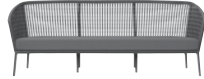

W	22½in	57cm
D	21¼in	54cm
H	37¾in	96cm
SH	25¼in	64cm
OSH	26¼in	67cm
AH	33½in	85cm

LOUNGE CHAIR\*

W	33in	84cm
D	33½in	85cm
H	29½in	75cm
SH	10¼in	26cm
OSH	15¼in	39cm
AH	22¼in	58cm

OTTOMAN

W	25¼in	65cm
D	18¼in	46cm
H	10¼in	26cm
OSH	15¼in	39cm

SOFA 2 SEAT\*

W	56¾in	144cm
D	33½in	85cm
H	29½in	75cm
SH	10¼in	26cm
OSH	15¼in	39cm
AH	22¾in	58cm

SOFA 3 SEAT\*

W	80¼in	204cm
D	33½in	85cm
H	29½in	75cm
SH	10¼in	26cm
OSH	15¼in	39cm
AH	22¾in	58cm

COCKTAIL TABLE ROUND 99

DIA	39in	99cm
H	16½in	42cm

SIDE TABLE ROUND 39

DIA	15¼in	39cm
H	21¾in	55cm

MODULE 2 SEAT LEFT\*

W	52in	132cm
D	33½in	85cm
H	29½in	75cm
SH	10¼in	26cm
OSH	15¼in	39cm
AH	29½in	75cm

MODULE 2 SEAT RIGHT\*

W	52in	132cm
D	33½in	85cm
H	29½in	75cm
SH	10¼in	26cm
OSH	15¼in	39cm
AH	29½in	75cm