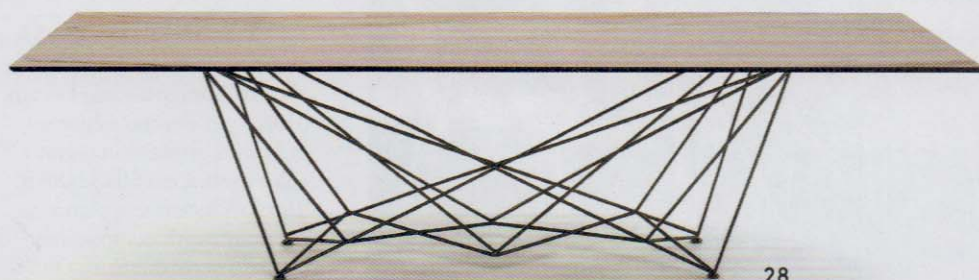

26

PATRICIA URQUIOLA

Tecnologia e tradizione si fondono nella ricerca sui nuovi linguaggi della designer spagnola

27

28

28 ★ CATTELAN ITALIA

Gordon Outdoor, design Giorgio Cattelan. Tavolo con piano in ceramica opaca e sottile Golden Calacatta (spessore 12 mm). La base scultorea è in tubolare di acciaio verniciato finitura goffrata titanio. Cm 240-300x120x75 h  
 ➤ CATTELANITALIA.COM