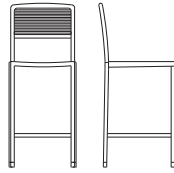

800.24.JANUS • www.janusetcie.com

JANUS et Cie CAFÉ JANUS

EASY

C60
CAFÉ JANUS

INDOOR OR OUTDOOR

EASY BAR STOOL

W 18¹/₄"(46cm) . D 20¹/₂"(52cm) . H 43¹/₄"(110cm) . SH 30³/₄"(78cm)

FRAME, SEAT & BACK: ELECTROSTATIC POWDER COATED ALUMINUM