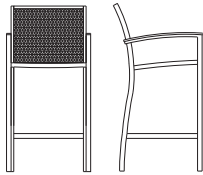

800.24.JANUS • www.janusetcie.com

JANUS et Cie CAFÉ JANUS

PINOT

KOKO MESH

INDOOR OR OUTDOOR

K O K O M E S H B A R S T O O L

W 22"(56cm) . D 22"(56cm) . H 46"(117cm) . SH 30"(76cm) . AH 39"(99cm)

FRAME: MATTE SILVER ELECTROSTATIC POWDER COATED ALUMINUM
SEAT & BACK: WHITE POLYVINYL MESH WITH JANUSWOOD ONSET ARM