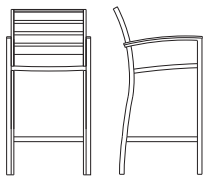

800.24.JANUS • www.janusetcie.com

JANUS et Cie CAFÉ JANUS

PINOT

KOKO MESH

INDOOR OR OUTDOOR

K O K O M E S H B A R S T O O L

W 22"(56cm) . D 22"(56cm) . H 46"(117cm) . SH 30"(76cm) . AH 39"(99cm)

FRAME: MATTE SILVER ELECTROSTATIC POWDER COATED ALUMINUM
SEAT & BACK: WHITE POLYVINYL MESH WITH JANUSWOOD ONSET ARM