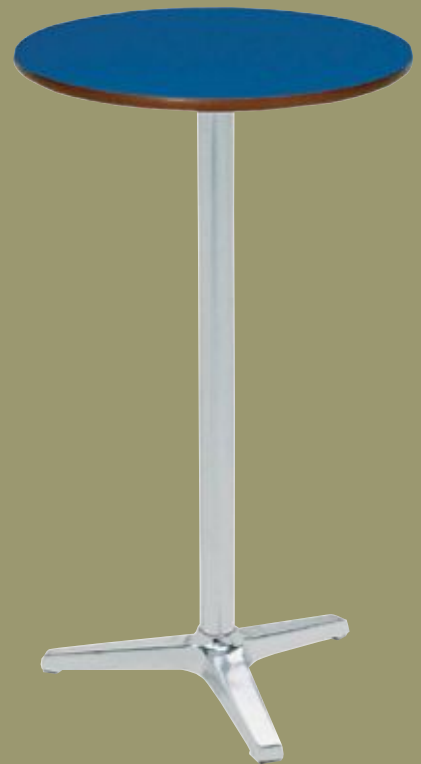

JANUS et Cie

CAFÉ JANUS

CHIPRE

CHIPRE

CHIPRE

CHIPRE