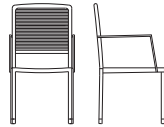

800.24.JANUS • www.janusetcie.com

JANUS et Cie CAFÉ JANUS

E A S Y

C58

C A F É J A N U S

I N D O O R O R O U T D O O R *

E A S Y S I D E C H A I R

W 18¹/₄"(46cm) . D 21³/₄"(55cm) . H 33¹/₂"(85cm) . SH 17¹/₄"(44cm)

E A S Y A R M C H A I R

W 21³/₄"(55cm) . D 21³/₄"(55cm) . H 33¹/₂"(85cm) . SH 17¹/₄"(44cm) . AH 26¹/₂"(67cm)

F R A M E , S E A T & B A C K : E L E C T R O S T A T I C P O W D E R C O A T E D A L U M I N U M O R P O L I S H E D A L U M I N U M