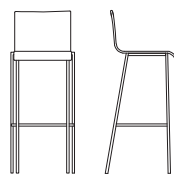

800.24.JANUS • www.janusetcie.com

JANUS et Cie CAFÉ JANUS

E C C O

C70
CAFÉ JANUS

I N D O O R

E C C O S I D E C H A I R

W 18"(46cm) . D 20³/₄"(53cm) . H 33"(84cm) . SH 18¹/₂"(47cm)

S T A C K S T O 3