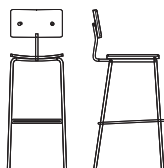

SICILIA TABLE

L 23¹/₂" (60cm) . W 23¹/₂" (60cm) . H 28¹/₂"(72cm)

L 27¹/₂" (70cm) . W 27¹/₂" (70cm) . H 28¹/₂"(72cm)

L 31¹/₂" (80cm) . W 31¹/₂" (80cm) . H 28¹/₂"(72cm)

BASE: SATIN ANODIZED CAST ALUMINUM

COLUMN: SATIN ANODIZED ALUMINUM

800.24.JANUS • www.janusetcie.com

H O L L Y W O O D

C26
CAFÉ JANUS

INDOOR

HOLLYWOOD SIDE CHAIR

W 23"(58cm) . D 19"(48cm) . H 31¹/₄"(79cm) . SH 17¹/₂"(44cm)

HOLLYWOOD ARM CHAIR

W 23"(58cm) . D 19"(48cm) . H 31¹/₄"(79cm) . SH 17¹/₂"(44cm) . AH 27¹/₄"(69cm)

(NOT SHOWN)

SEAT & BACK: BEECHWOOD OR LEATHER

STACKS TO 4

HOLLYWOOD BAR STOOL

W 16¹/₂"(42cm) . D 18¹/₂"(47cm) . H 43¹/₄"(110cm) . SH 30³/₄"(78cm)

SEAT & BACK: BEECHWOOD OR LEATHER

(NOT SHOWN)

FRAME: CHROME PLATED TUBULAR STEEL