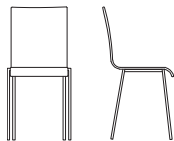

800.24.JANUS • www.janusetcie.com

JANUS et Cie CAFÉ JANUS

E C C O

C70
CAFÉ JANUS

I N D O O R

E C C O S I D E C H A I R

W 18"(46cm) . D 20³/₄"(53cm) . H 33"(84cm) . SH 18¹/₂"(47cm)

S T A C K S T O 3