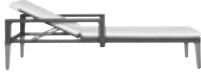

CHAISE LOUNGE
WITH ARMS

L	77¹/₂in	197cm
W	28¹/₄in	72cm
H	37¹/₂in	95cm
SH	12¹/₂in	32cm
OSH	14in	35cm
AH	19³/₄in	50cm

☀️ ALUMINUM with JANUScoat™

☀️ JANUSfiber®

Available in all countries.