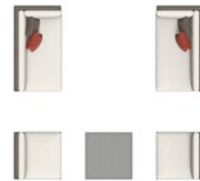

W 61½in 156cm  
D 33¾in 86cm  
H 30¼in 77cm  
SH 12¼in 31cm  
OSH 16¾in 42cm

CHAISE LOUNGE\*

L 78in 198cm  
W 33¾in 86cm  
H 34¾in 88cm  
SH 11in 28cm  
OSH 14½in 37cm

 JANUSfiber®

Mica

Smoke

\*Cushions required and sold separately. See your sales specialist for details.  
Available in all countries.

MODULE COMBINATIONS

CONFIGURATION 1.1  
Module 2 Seat Left  
Module 2 Seat Right  
Module Center  
Ottoman/Table 86

CONFIGURATION 1.2  
Module 2 Seat Left  
Module 2 Seat Right  
Module Center  
Ottoman/Table 86

CONFIGURATION 2.1  
Module 2 Seat Left  
Module 2 Seat Right  
Module Center  
Ottoman/Table 86

CONFIGURATION 2.2  
Module 2 Seat Left  
Module 2 Seat Right  
Module Center  
Ottoman/Table 86

CONFIGURATION 3.1  
Module 2 Seat Left  
Module 2 Seat Right  
Module Center  
Ottoman/Table 86