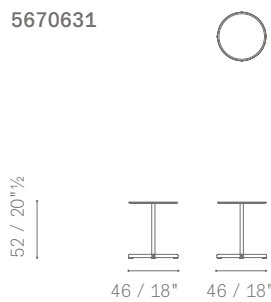

COD	Descrizione <i>Description</i>	
5670630	Tavolino ø 45 h 43 <i>Coffee table</i>	2,610
5670631	Tavolino ø 45 h 52 <i>Coffee table</i>	2,610
5670632	Tavolino ø 60 h 43 <i>Coffee table</i>	2,890
ACCESSORI / ACCESSORIES		
5670400	Cover protettiva Tavolino ø 45 h43 <i>Coffee table protective cover</i>	280
5670400	Cover protettiva Tavolino ø 45 h52 <i>Coffee table protective cover</i>	340
5670401	Cover protettiva Tavolino ø 60 <i>Coffee table protective cover</i>	340