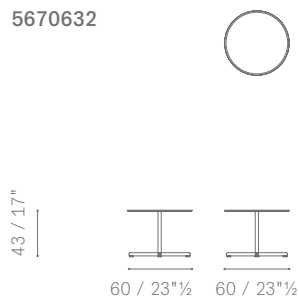

COD	Descrizione <i>Description</i>	
5670630	Tavolino ø 45 h 43 <i>Coffee table</i>	2,610
5670631	Tavolino ø 45 h 52 <i>Coffee table</i>	2,610
5670632	Tavolino ø 60 h 43 <i>Coffee table</i>	2,890
ACCESSORI / ACCESSORIES		
5670400	Cover protettiva Tavolino ø 45 h43 <i>Coffee table protective cover</i>	280
5670400	Cover protettiva Tavolino ø 45 h52 <i>Coffee table protective cover</i>	340
5670401	Cover protettiva Tavolino ø 60 <i>Coffee table protective cover</i>	340