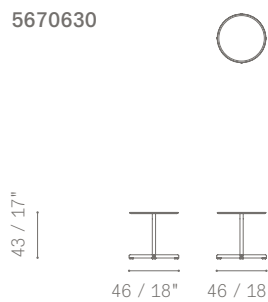

COD	Descrizione <i>Description</i>	
5670630	Tavolino ø 45 h 43 <i>Coffee table</i>	2,610
5670631	Tavolino ø 45 h 52 <i>Coffee table</i>	2,610
5670632	Tavolino ø 60 h 43 <i>Coffee table</i>	2,890
ACCESSORI / ACCESSORIES		
5670400	Cover protettiva Tavolino ø 45 h43 <i>Coffee table protective cover</i>	280
5670400	Cover protettiva Tavolino ø 45 h52 <i>Coffee table protective cover</i>	340
5670401	Cover protettiva Tavolino ø 60 <i>Coffee table protective cover</i>	340