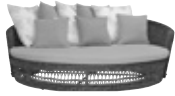

**SOFA 3 SEAT**  
 W 78in 198cm  
 D 35in 89cm  
 H 30½in 78cm  
 SH 12½in 32cm  
 OSH 18in 46cm  
 AH 23½in 60cm

**CLUB SOFA 3 SEAT**  
 W 82¼in 210cm  
 D 42in 107cm  
 H 30½in 78cm  
 SH 12½in 32cm  
 OSH 18in 46cm  
 AH 30½in 78cm

RECAMIER

W 31½in 80cm  
D 62in 158cm  
H 30½in 78cm  
SH 12½in 32cm  
OSH 18in 46cm  
AH 23½in 60cm

CHAISE LOUNGE

L 79¼in 201cm  
W 29¼in 74cm  
H 31in 79cm  
SH 11¼in 29cm  
OSH 14¼in 36cm

DAYBED ROUND

W 77½in 197cm  
D 78¾in 199cm  
H 30½in 78cm  
SH 12½in 32cm  
OSH 15½in 40cm  
AH 23½in 60cm