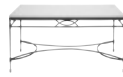

DEEP TUXEDO SOFA 3 SEAT XL

W 80in 203cm
D 36in 91cm
H 30¾in 78cm
SH 13¾in 35cm
OSH 17¾in 45cm
AH 26in 66cm

GLASS TOP COCKTAIL TABLE SQUARE 61

L 24in 61cm
W 24in 61cm
H 18in 46cm

STONE TOP COCKTAIL TABLE SQUARE 61

L 24in 61cm
W 24in 61cm
H 18in 46cm

STAR GLASS TOP COCKTAIL TABLE SQUARE 107

L 42in 107cm
W 42in 107cm
H 18in 46cm

STAR STONE TOP COCKTAIL TABLE SQUARE 107
 L 42in 107cm
 W 42in 107cm
 H 18in 46cm

WOVEN STAR GLASS TOP COCKTAIL TABLE SQUARE 107
 L 42in 107cm
 W 42in 107cm
 H 18in 46cm