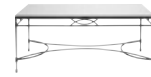

DEEP TUXEDO SOFA 3 SEAT XL

W 80in 203cm
D 36in 91cm
H 30¾in 78cm
SH 13¾in 35cm
OSH 17¾in 45cm
AH 26in 66cm

GLASS TOP COCKTAIL TABLE SQUARE 61

L 24in 61cm
W 24in 61cm
H 18in 46cm

STONE TOP COCKTAIL TABLE SQUARE 61

L 24in 61cm
W 24in 61cm
H 18in 46cm

STAR GLASS TOP COCKTAIL TABLE SQUARE 107

L 42in 107cm
W 42in 107cm
H 18in 46cm

STAR STONE TOP COCKTAIL TABLE SQUARE 107
 L 42in 107cm
 W 42in 107cm
 H 18in 46cm

WOVEN STAR GLASS TOP COCKTAIL TABLE SQUARE 107
 L 42in 107cm
 W 42in 107cm
 H 18in 46cm

STONE TOP COCKTAIL TABLE SQUARE 107
 L 42in 107cm
 W 42in 107cm
 H 18in 46cm

GLASS TOP COCKTAIL TABLE RECTANGLE 122
 L 48in 122cm
 W 24in 61cm
 H 18in 46cm

STONE TOP COCKTAIL TABLE RECTANGLE 122
 L 48in 122cm
 W 24in 61cm
 H 18in 46cm