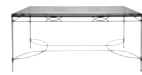

BARSTOOL

W 18½in 47cm
D 23½in 60cm
H 41½in 105cm
SH 28in 71cm
OSH 31in 79cm

GLASS TOP DINING TABLE ROUND 122

DIA 48in 122cm
H 29¼in 74cm

STONE TOP DINING TABLE ROUND 122

DIA 48in 122cm
H 29¼in 74cm

GLASS TOP DINING TABLE RECTANGLE 183

L 72in 183cm
W 36in 91cm
H 29¼in 74cm

GRANDE X GLASS TOP DINING TABLE RECTANGLE 203

L 80in 203cm
W 43in 109cm
H 29¼in 76cm

GRANDE X STONE TOP DINING TABLE RECTANGLE 203

L 80in 203cm
W 43in 109cm
H 29¼in 76cm

GLASS TOP DINING TABLE RECTANGLE 244

L 96in 244cm
W 36in 91cm
H 29¼in 74cm

GRANDE GLASS TOP DINING TABLE RECTANGLE 244

L 96in 244cm
W 43in 109cm
H 29¼in 74cm

GLASS TOP SERVING TABLE RECTANGLE 183

L 72in 183cm
W 18in 46cm
H 29¼in 74cm