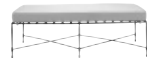

GLASS TOP HOURGLASS SIDE TABLE 33
 DIA 13in 33cm
 H 20in 51cm

STONE TOP HOURGLASS SIDE TABLE 33
 DIA 13in 33cm
 H 20in 51cm

WOVEN GLASS TOP SIDE TABLE ROUND 51
 DIA 20in 51cm
 H 22in 56cm

STONE TOP SIDE TABLE ROUND 51
 DIA 20in 51cm
 H 22in 56cm

WOVEN GLASS TOP SIDE TABLE SQUARE 56
 L 22in 56cm
 W 22in 56cm
 H 22in 56cm

STONE TOP SIDE TABLE SQUARE 56
 L 22in 56cm
 W 22in 56cm
 H 22in 56cm

BACKLESS BENCH 157
 L 61³/₄in 157cm
 D 22³/₄in 58cm
 SH 15¹/₂in 39cm
 OSH 18in 46cm