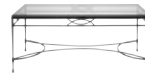

DEEP TUXEDO SOFA 3 SEAT XL

W 80in 203cm
D 36in 91cm
H 30¾in 78cm
SH 13¾in 35cm
OSH 17¾in 45cm
AH 26in 66cm

GLASS TOP COCKTAIL TABLE SQUARE 61

L 24in 61cm
W 24in 61cm
H 18in 46cm

STONE TOP COCKTAIL TABLE SQUARE 61

L 24in 61cm
W 24in 61cm
H 18in 46cm

STAR GLASS TOP COCKTAIL TABLE SQUARE 107

L 42in 107cm
W 42in 107cm
H 18in 46cm

STAR STONE TOP COCKTAIL TABLE SQUARE 107
 L 42in 107cm
 W 42in 107cm
 H 18in 46cm

WOVEN STAR GLASS TOP COCKTAIL TABLE SQUARE 107
 L 42in 107cm
 W 42in 107cm
 H 18in 46cm

STONE TOP COCKTAIL TABLE SQUARE 107
 L 42in 107cm
 W 42in 107cm
 H 18in 46cm

GLASS TOP COCKTAIL TABLE RECTANGLE 122
 L 48in 122cm
 W 24in 61cm
 H 18in 46cm

STONE TOP COCKTAIL TABLE RECTANGLE 122
 L 48in 122cm
 W 24in 61cm
 H 18in 46cm