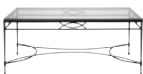

OTTOMAN

L 24¼in 63cm
W 22in 56cm
SH 13¾in 35cm
OSH 17¼in 45cm

ADJUSTABLE CHAIN BACK SOFA

W 73in 186cm
D 32in 82cm
H 41in 104cm
SH 13¾in 35cm
OSH 17¾in 45cm
AH 22in 56cm

TUXEDO SOFA 3 SEAT

W 72in 183cm
D 24in 61cm
H 30¾in 78cm
SH 13¾in 35cm
OSH 17¾in 45cm
AH 26in 66cm

DEEP TUXEDO SOFA 3 SEAT XL

W 80in 203cm
D 36in 91cm
H 30¾in 78cm
SH 13¾in 35cm
OSH 17¾in 45cm
AH 26in 66cm

STAR GLASS TOP COCKTAIL TABLE SQUARE 107

L 42in 107cm
W 42in 107cm
H 18in 46cm

STAR STONE TOP COCKTAIL TABLE SQUARE 107

L 42in 107cm
W 42in 107cm
H 18in 46cm

GLASS TOP COCKTAIL TABLE RECTANGLE 122

L 48in 122cm
W 24in 61cm
H 18in 46cm

STONE TOP COCKTAIL TABLE RECTANGLE 122

L 48in 122cm
W 24in 61cm
H 18in 46cm

GLASS TOP HOURGLASS SIDE TABLE 33