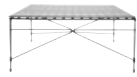

DEEP TUXEDO SOFA 3 SEAT XL

W 80in 203cm
D 36in 91cm
H 30¾in 78cm
SH 13¾in 35cm
OSH 17¾in 45cm
AH 26in 66cm

GLASS TOP COCKTAIL TABLE SQUARE 61

L 24in 61cm
W 24in 61cm
H 18in 46cm

STONE TOP COCKTAIL TABLE SQUARE 61

L 24in 61cm
W 24in 61cm
H 18in 46cm

STAR GLASS TOP COCKTAIL TABLE SQUARE 107

L 42in 107cm
W 42in 107cm
H 18in 46cm

STAR STONE TOP COCKTAIL TABLE SQUARE 107
 L 42in 107cm
 W 42in 107cm
 H 18in 46cm

WOVEN STAR GLASS TOP COCKTAIL TABLE SQUARE 107
 L 42in 107cm
 W 42in 107cm
 H 18in 46cm

STONE TOP COCKTAIL TABLE SQUARE 107
 L 42in 107cm
 W 42in 107cm
 H 18in 46cm

GLASS TOP COCKTAIL TABLE RECTANGLE 122
 L 48in 122cm
 W 24in 61cm
 H 18in 46cm

STONE TOP COCKTAIL TABLE RECTANGLE 122
 L 48in 122cm
 W 24in 61cm
 H 18in 46cm