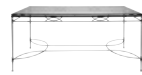

W 24in 61cm  
D 25¾in 66cm  
H 35½in 90cm  
SH 15½in 39cm  
OSH 18½in 47cm  
AH 24½in 62cm

BARSTOOL

W 18½in 47cm  
D 23½in 60cm  
H 41½in 105cm  
SH 28in 71cm  
OSH 31in 79cm

GLASS TOP DINING TABLE ROUND 122

DIA 48in 122cm  
H 29¼in 74cm

STONE TOP DINING TABLE ROUND 122

DIA 48in 122cm  
H 29¼in 74cm

GLASS TOP DINING TABLE RECTANGLE 183

L 72in 183cm  
W 36in 91cm  
H 29¼in 74cm

GRANDE X GLASS TOP DINING TABLE RECTANGLE 203