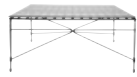

WOVEN STAR GLASS TOP COCKTAIL TABLE SQUARE 107
L 42in 107cm
W 42in 107cm
H 18in 46cm