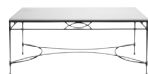

OTTOMAN

L 24¼in 63cm
W 22in 56cm
SH 13¾in 35cm
OSH 17¼in 45cm

ADJUSTABLE CHAIN BACK SOFA

W 73in 186cm
D 32in 82cm
H 41in 104cm
SH 13¾in 35cm
OSH 17¾in 45cm
AH 22in 56cm

TUXEDO SOFA 3 SEAT

W 72in 183cm
D 24in 61cm
H 30¾in 78cm
SH 13¾in 35cm
OSH 17¾in 45cm
AH 26in 66cm

DEEP TUXEDO SOFA 3 SEAT XL

W 80in 203cm
D 36in 91cm
H 30¾in 78cm
SH 13¾in 35cm
OSH 17¾in 45cm
AH 26in 66cm

STAR GLASS TOP COCKTAIL TABLE SQUARE 107

L 42in 107cm
W 42in 107cm
H 18in 46cm

STAR STONE TOP COCKTAIL TABLE SQUARE 107

L 42in 107cm
W 42in 107cm
H 18in 46cm

GLASS TOP COCKTAIL TABLE RECTANGLE 122

L 48in 122cm
W 24in 61cm
H 18in 46cm

STONE TOP COCKTAIL TABLE RECTANGLE 122

L 48in 122cm
W 24in 61cm
H 18in 46cm

GLASS TOP HOURGLASS SIDE TABLE 33