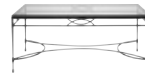

GLASS TOP COCKTAIL TABLE RECTANGLE 122
L 48in 122cm
W 24in 61cm
H 18in 46cm