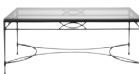

OTTOMAN

L 24¼in 63cm
W 22in 56cm
SH 13¾in 35cm
OSH 17¼in 45cm

ADJUSTABLE CHAIN BACK SOFA

W 73in 186cm
D 32in 82cm
H 41in 104cm
SH 13¾in 35cm
OSH 17¾in 45cm
AH 22in 56cm

TUXEDO SOFA 3 SEAT

W 72in 183cm
D 24in 61cm
H 30¾in 78cm
SH 13¾in 35cm
OSH 17¾in 45cm
AH 26in 66cm

DEEP TUXEDO SOFA 3 SEAT XL

W 80in 203cm
D 36in 91cm
H 30¾in 78cm
SH 13¾in 35cm
OSH 17¾in 45cm
AH 26in 66cm

STAR GLASS TOP COCKTAIL TABLE SQUARE 107

L 42in 107cm
W 42in 107cm
H 18in 46cm

STAR STONE TOP COCKTAIL TABLE SQUARE 107

L 42in 107cm
W 42in 107cm
H 18in 46cm

GLASS TOP COCKTAIL TABLE RECTANGLE 122

L 48in 122cm
W 24in 61cm
H 18in 46cm

STONE TOP COCKTAIL TABLE RECTANGLE 122

L 48in 122cm
W 24in 61cm
H 18in 46cm

GLASS TOP HOURGLASS SIDE TABLE 33