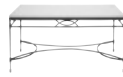

W 80in 203cm  
D 36in 91cm  
H 30¾in 78cm  
SH 13¾in 35cm  
OSH 17¾in 45cm  
AH 26in 66cm

GLASS TOP COCKTAIL TABLE SQUARE 61

L 24in 61cm  
W 24in 61cm  
H 18in 46cm

STONE TOP COCKTAIL TABLE SQUARE 61

L 24in 61cm  
W 24in 61cm  
H 18in 46cm

STAR GLASS TOP COCKTAIL TABLE SQUARE 107

L 42in 107cm  
W 42in 107cm  
H 18in 46cm

**STAR STONE TOP COCKTAIL TABLE SQUARE 107**  
 L 42in 107cm  
 W 42in 107cm  
 H 18in 46cm

**WOVEN STAR GLASS TOP COCKTAIL TABLE SQUARE 107**  
 L 42in 107cm  
 W 42in 107cm  
 H 18in 46cm