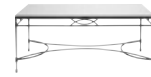

STONE TOP COCKTAIL TABLE RECTANGLE 122
L 48in 122cm
W 24in 61cm
H 18in 46cm