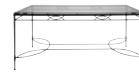

SIDE CHAIR

W 18½in 47cm
D 21¾in 56cm
H 36½in 92cm
SH 15¼in 39cm
OSH 18¼in 46cm

ARMCHAIR

W 22½in 57cm
D 24½in 62cm
H 38½in 98cm
SH 15½in 39cm
OSH 18½in 47cm
AH 24½in 62cm

ROUND BACK ARMCHAIR

W 24in 61cm
D 25¾in 66cm
H 35½in 90cm
SH 15¼in 39cm
OSH 18¼in 46cm
AH 24½in 62cm

BARSTOOL

W 18½in 47cm
D 23½in 60cm
H 41½in 105cm
SH 28in 71cm
OSH 31in 79cm

GLASS TOP DINING TABLE ROUND 76**

DIA 30in 76cm
H 29¼in 74cm

GLASS TOP DINING TABLE SQUARE 91**

L 36in 91cm
W 36in 91cm
H 29¼in 74cm

GLASS TOP DINING TABLE ROUND 122

DIA 48in 122cm
H 29¼in 74cm

STONE TOP DINING TABLE ROUND 122

DIA 48in 122cm
H 29¼in 74cm

GLASS TOP DINING TABLE RECTANGLE 183

L 72in 183cm
W 36in 91cm
H 29¼in 74cm

GRANDE X GLASS TOP DINING TABLE RECTANGLE 203