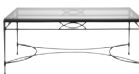

TUXEDO LOUNGE CHAIR\*

W 33¼in 86cm  
D 33¼in 86cm  
H 30¼in 78cm  
SH 14in 36cm  
OSH 18in 46cm  
AH 26in 66cm

OTTOMAN

L 24¼in 63cm  
W 22in 56cm  
SH 13¾in 35cm  
OSH 17¼in 45cm

ADJUSTABLE CHAIN BACK SOFA

W 73in 186cm  
D 32in 82cm  
H 41in 104cm  
SH 13¾in 35cm  
OSH 17¾in 45cm  
AH 22in 56cm

TUXEDO SOFA 3 SEAT

W 72in 183cm  
D 24in 61cm  
H 30¾in 78cm  
SH 13¾in 35cm  
OSH 17¾in 45cm  
AH 26in 66cm

DEEP TUXEDO SOFA 3 SEAT XL

W 80in 203cm  
D 36in 91cm  
H 30¾in 78cm  
SH 13¾in 35cm  
OSH 17¾in 45cm  
AH 26in 66cm

STAR GLASS TOP COCKTAIL TABLE SQUARE 107

L 42in 107cm  
W 42in 107cm  
H 18in 46cm

STAR STONE TOP COCKTAIL TABLE SQUARE 107

L 42in 107cm  
W 42in 107cm  
H 18in 46cm

GLASS TOP COCKTAIL TABLE RECTANGLE 122

L 48in 122cm  
W 24in 61cm  
H 18in 46cm

STONE TOP COCKTAIL TABLE RECTANGLE 122

L 48in 122cm  
W 24in 61cm  
H 18in 46cm

GLASS TOP HOURGLASS SIDE TABLE 33