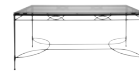

W 24in 61cm  
D 25¾in 66cm  
H 35½in 90cm  
SH 15¼in 39cm  
OSH 18¼in 46cm  
AH 24½in 62cm

BARSTOOL

W 18½in 47cm  
D 23½in 60cm  
H 41½in 105cm  
SH 28in 71cm  
OSH 31in 79cm

GLASS TOP DINING TABLE ROUND 76\*\*

DIA 30in 76cm  
H 29¼in 74cm

GLASS TOP DINING TABLE SQUARE 91\*\*

L 36in 91cm  
W 36in 91cm  
H 29¼in 74cm

GLASS TOP DINING TABLE ROUND 122

DIA 48in 122cm  
H 29¼in 74cm

STONE TOP DINING TABLE ROUND 122

DIA 48in 122cm  
H 29¼in 74cm

GLASS TOP DINING TABLE RECTANGLE 183

L 72in 183cm  
W 36in 91cm  
H 29¼in 74cm

GRANDE X GLASS TOP DINING TABLE RECTANGLE 203

L 80in 203cm  
W 43in 109cm  
H 29¼in 76cm

GRANDE X STONE TOP DINING TABLE RECTANGLE 203

L 80in 203cm  
W 43in 109cm  
H 29¼in 76cm

GRANDE X GLASS TOP DINING TABLE RECTANGLE 244

L 96in 244cm  
W 43in 109cm  
H 29¼in 74cm

ADJUSTABLE CHAIN BACK LOUNGE CHAIR

W 26½in 67cm  
D 33in 84cm  
H 37¼in 96cm  
SH 13¾in 35cm  
OSH 17¼in 45cm  
AH 22in 56cm