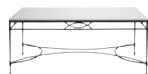

STONE TOP COCKTAIL TABLE RECTANGLE 122

L 48in 122cm
W 24in 61cm
H 18in 46cm

DIA 13in 33cm
H 20in 51cm

DIA 13in 33cm
H 20in 51cm