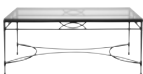

W 73in 186cm  
D 32in 82cm  
H 41in 104cm  
SH 13¾in 35cm  
OSH 17¾in 45cm  
AH 22in 56cm

TUXEDO SOFA 3 SEAT

W 72in 183cm  
D 24in 61cm  
H 30¾in 78cm  
SH 13¾in 35cm  
OSH 17¾in 45cm  
AH 26in 66cm

DEEP TUXEDO SOFA 3 SEAT XL

W 80in 203cm  
D 36in 91cm  
H 30¾in 78cm  
SH 13¾in 35cm  
OSH 17¾in 45cm  
AH 26in 66cm

STAR GLASS TOP COCKTAIL TABLE SQUARE 107

L 42in 107cm  
W 42in 107cm  
H 18in 46cm

STAR STONE TOP COCKTAIL TABLE SQUARE 107

L 42in 107cm  
W 42in 107cm  
H 18in 46cm

GLASS TOP COCKTAIL TABLE RECTANGLE 122

L 48in 122cm  
W 24in 61cm  
H 18in 46cm

STONE TOP COCKTAIL TABLE RECTANGLE 122

L 48in 122cm  
W 24in 61cm  
H 18in 46cm

GLASS TOP HOURGLASS SIDE TABLE 33