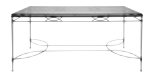

BARSTOOL

W 18½in 47cm
D 23½in 60cm
H 41½in 105cm
SH 28in 71cm
OSH 31in 79cm

GLASS TOP DINING TABLE ROUND 122

DIA 48in 122cm
H 29¼in 74cm

STONE TOP DINING TABLE ROUND 122

DIA 48in 122cm
H 29¼in 74cm

GLASS TOP DINING TABLE RECTANGLE 183

L 72in 183cm
W 36in 91cm
H 29¼in 74cm

GRANDE X GLASS TOP DINING TABLE RECTANGLE 203

L 80in 203cm
W 43in 109cm
H 29¼in 76cm

GRANDE X STONE TOP DINING TABLE RECTANGLE 203

L 80in 203cm
W 43in 109cm
H 29¼in 76cm

GLASS TOP DINING TABLE RECTANGLE 244

L 96in 244cm
W 36in 91cm
H 29¼in 74cm

GRANDE GLASS TOP DINING TABLE RECTANGLE 244

L 96in 244cm
W 43in 109cm
H 29¼in 74cm

GLASS TOP SERVING TABLE RECTANGLE 183

L 72in 183cm
W 18in 46cm
H 29¼in 74cm