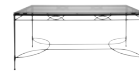

W 24in 61cm  
D 25¾in 66cm  
H 35½in 90cm  
SH 15¼in 39cm  
OSH 18¼in 46cm  
AH 24½in 62cm

BARSTOOL

W 18½in 47cm  
D 23½in 60cm  
H 41½in 105cm  
SH 28in 71cm  
OSH 31in 79cm

GLASS TOP DINING TABLE ROUND 76\*\*

DIA 30in 76cm  
H 29¼in 74cm

GLASS TOP DINING TABLE SQUARE 91\*\*

L 36in 91cm  
W 36in 91cm  
H 29¼in 74cm

GLASS TOP DINING TABLE ROUND 122

DIA 48in 122cm  
H 29¼in 74cm

STONE TOP DINING TABLE ROUND 122

DIA 48in 122cm  
H 29¼in 74cm

GLASS TOP DINING TABLE RECTANGLE 183

L 72in 183cm  
W 36in 91cm  
H 29¼in 74cm

GRANDE X GLASS TOP DINING TABLE RECTANGLE 203

L 80in 203cm  
W 43in 109cm  
H 29¼in 76cm

GRANDE X STONE TOP DINING TABLE RECTANGLE 203

L 80in 203cm  
W 43in 109cm  
H 29¼in 76cm

GRANDE X GLASS TOP DINING TABLE RECTANGLE 244

L 96in 244cm  
W 43in 109cm  
H 29¼in 74cm

ADJUSTABLE CHAIN BACK LOUNGE CHAIR

W 26½in 67cm  
D 33in 84cm  
H 37¾in 96cm  
SH 13¾in 35cm  
OSH 17¾in 45cm  
AH 22in 56cm