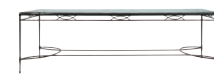

GRANDE GLASS TOP
DINING TABLE
RECTANGLE 244*

L 96in 244cm
W 43in 109cm
H 29¼in 74cm

W 26½in 67cm
D 33in 84cm
H 37¾in 96cm
SH 13¾in 35cm
OSH 17¾in 45cm
AH 22in 56cm

W 33¾in 86cm
D 33¾in 86cm
H 30¾in 78cm
SH 14in 36cm
OSH 18in 46cm
AH 26in 66cm

L 24¼in 63cm
W 22in 56cm
SH 13¾in 35cm
OSH 17¾in 45cm

W 73in 186cm
D 32in 82cm
H 41in 104cm
SH 13¾in 35cm
OSH 17¾in 45cm
AH 22in 56cm

W 72in 183cm
D 24in 61cm
H 30¾in 78cm
SH 13¾in 35cm
OSH 17¾in 45cm
AH 26in 66cm

W 80in 203cm
D 36in 91cm
H 30¾in 78cm
SH 13¾in 35cm
OSH 17¾in 45cm
AH 26in 66cm

L 42in 107cm
W 42in 107cm
H 18in 46cm

L 42in 107cm
W 42in 107cm
H 18in 46cm